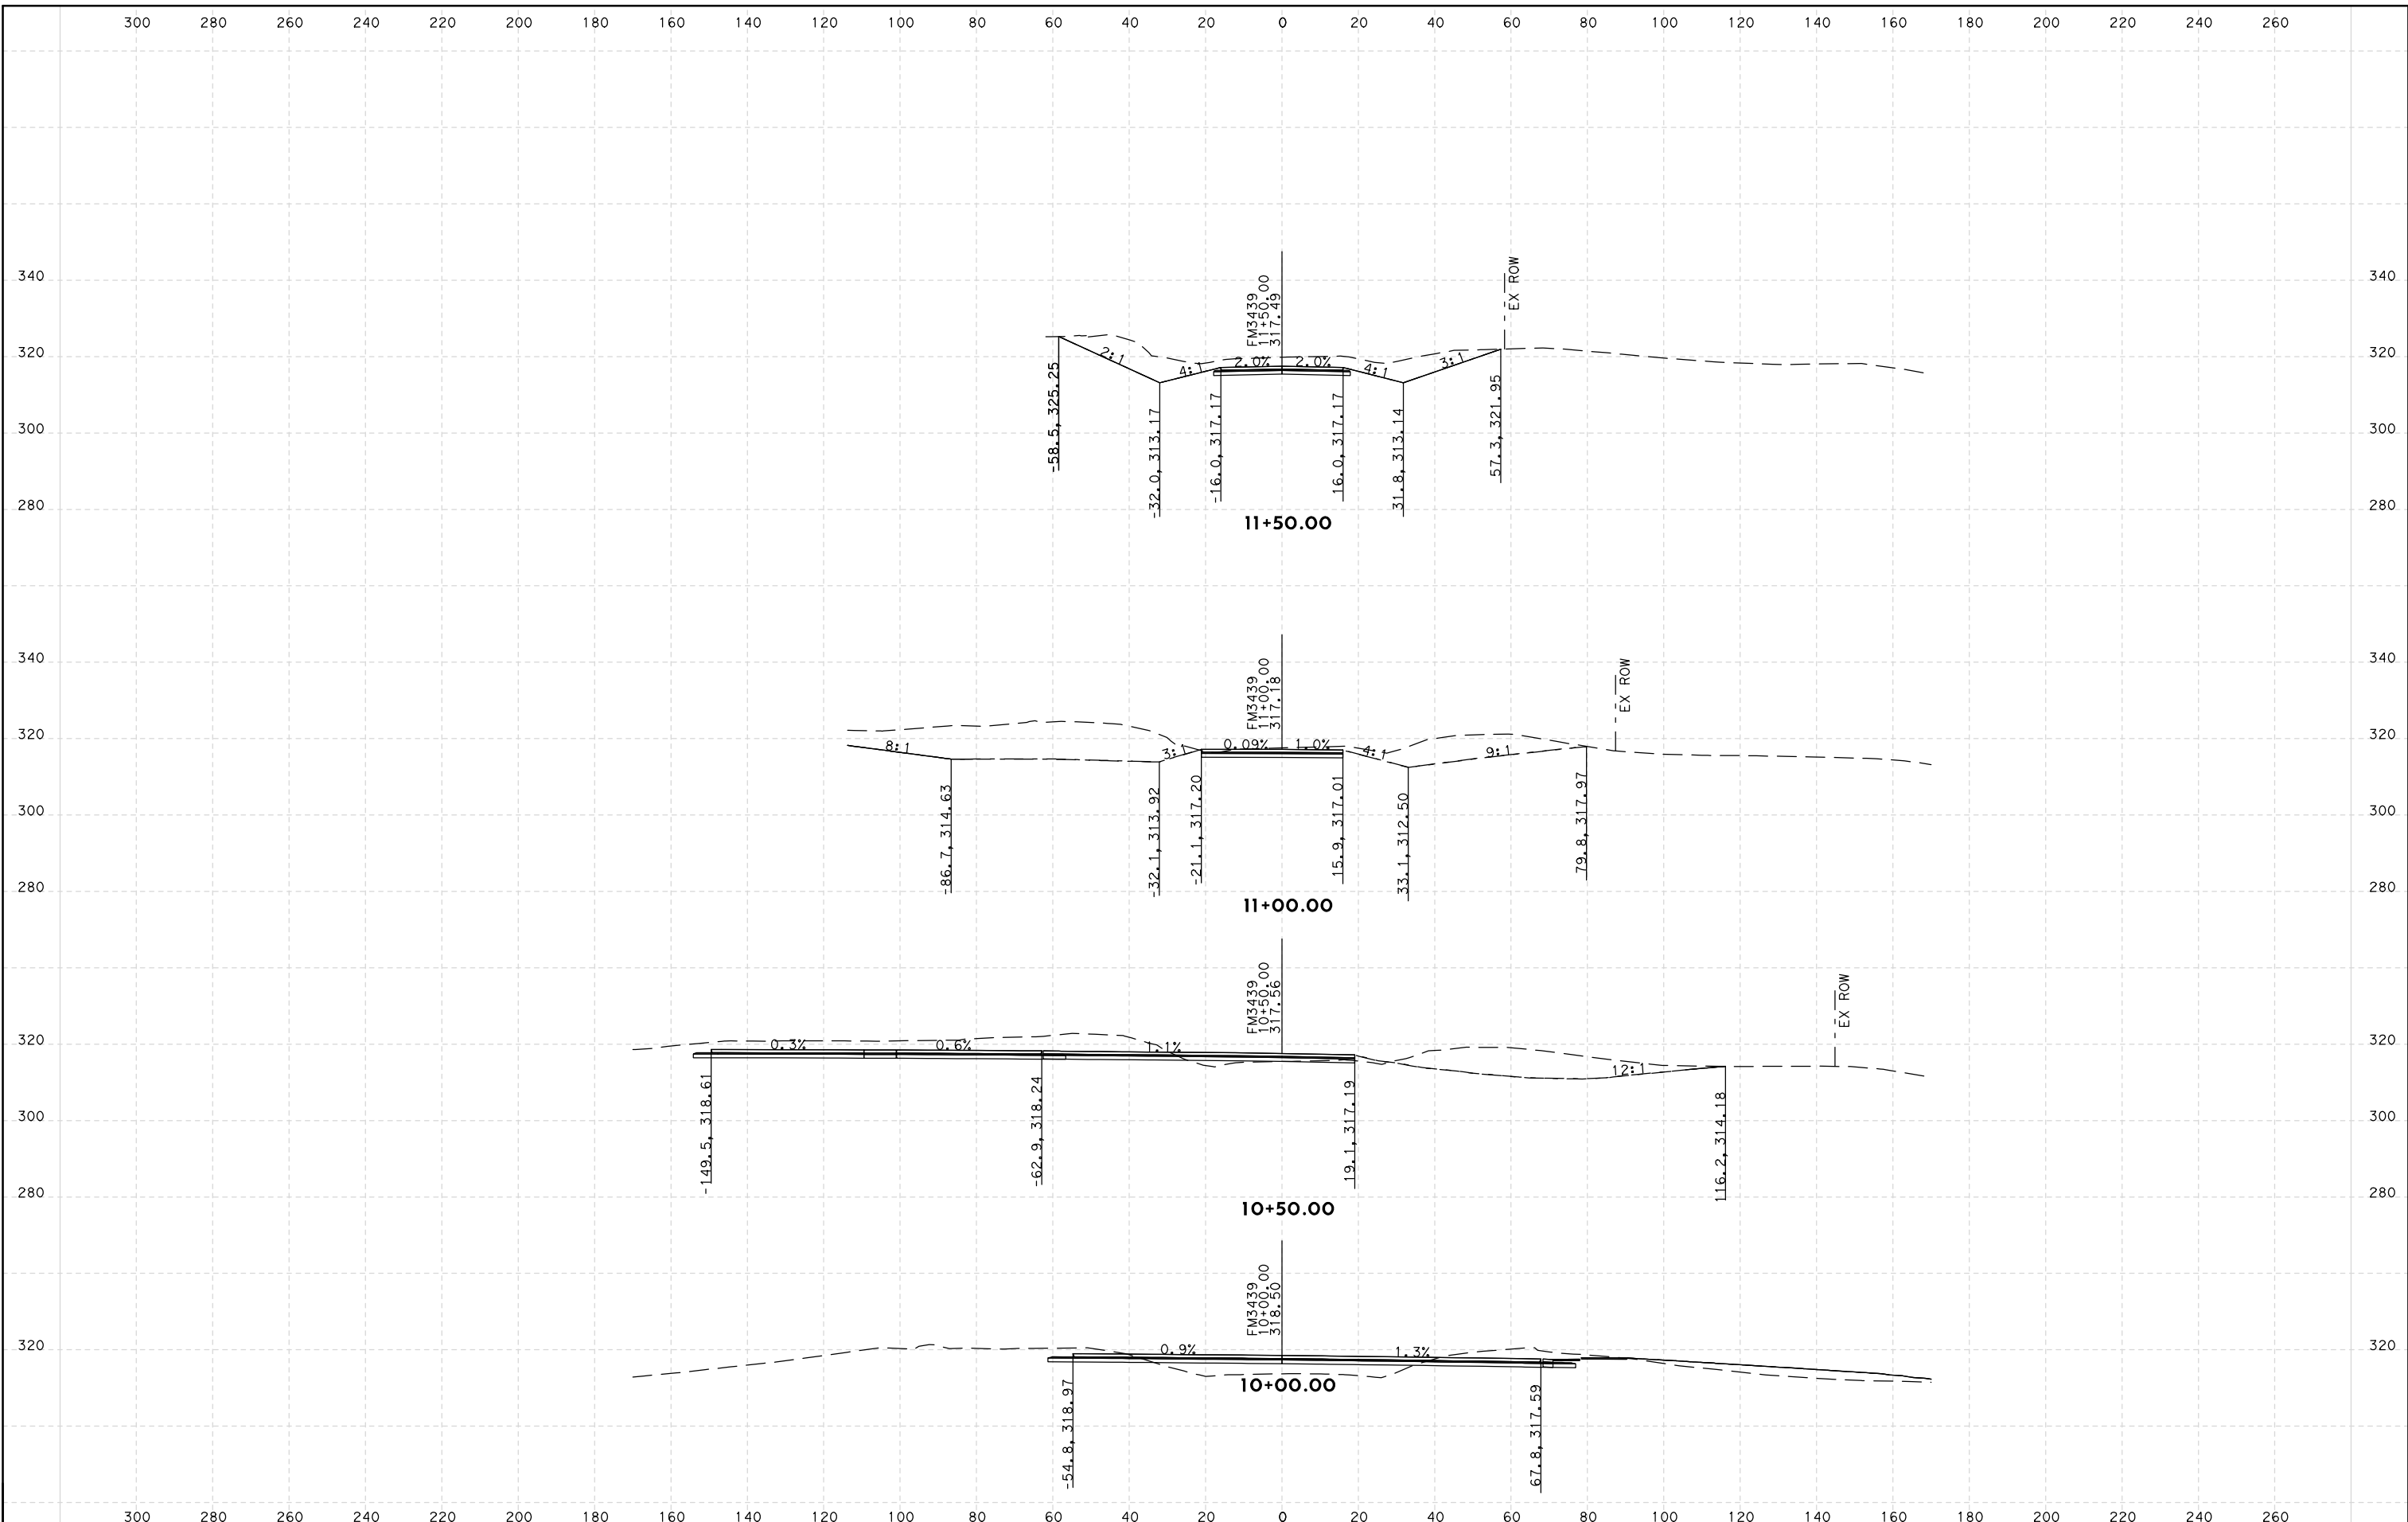

9:23:52 AM
5/12/2022
...\\sur\be\US59-XSS03-FM3439.dgn

9:23:52 AM
 5/12/2022
 ...\\sur\be\US59-XSS03-FM3439.dgn

9:23:53 AM
5/12/2022
...\\sur\be\US59-XSS03-FM3439.dgn

300 280 260 240 220 200 180 160 140 120 100 80 60 40 20 0 20 40 60 80 100 120 140 160 180 200 220 240 260

9:23:53 AM
5/12/2022
...\\sur\be\US59-XSS03-FM3439.dgn

300 280 260 240 220 200 180 160 140 120 100 80 60 40 20 0 20 40 60 80 100 120 140 160 180 200 220 240 260

SCALE: HORIZ: 1"=40'
VERT: 1"=40'

FM 3439

SHEET NO.
4