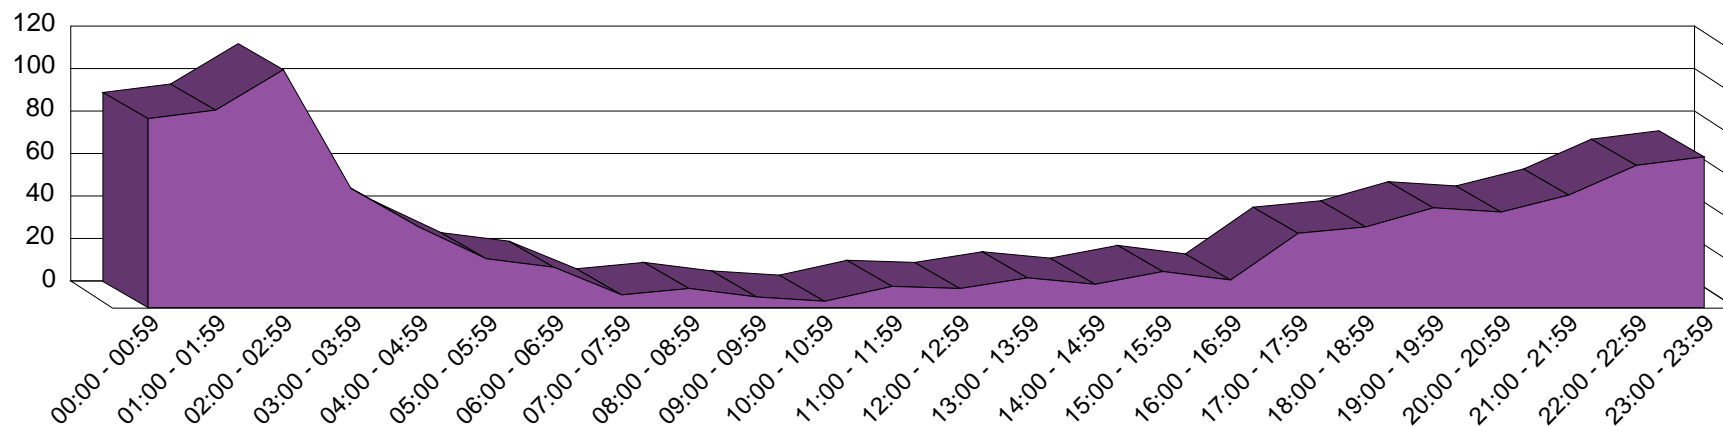

DUI Related Fatal Crashes by Hour

2003

	00:00	01:00	02:00	03:00	04:00	05:00	06:00	07:00	08:00	09:00	10:00	11:00	12:00	13:00	14:00	15:00	16:00	17:00	18:00	19:00	20:00	21:00	22:00	23:00
UNK	00:59	01:59	02:59	03:59	04:59	05:59	06:59	07:59	08:59	09:59	10:59	11:59	12:59	13:59	14:59	15:59	16:59	17:59	18:59	19:59	20:59	21:59	22:59	23:59
4	89	93	112	56	38	23	19	6	9	5	3	10	9	14	11	17	13	35	38	47	45	53	67	71