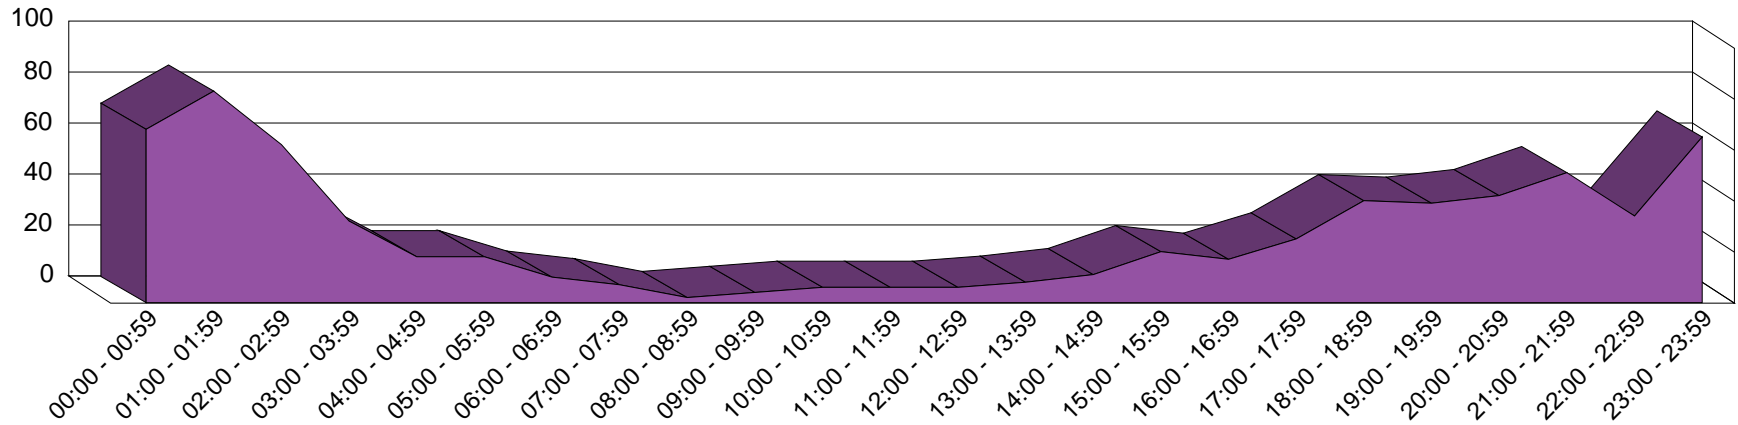

# DUI Related Fatal Crashes by Hour

**2005**

	00:00 - 00:59	01:00 - 01:59	02:00 - 02:59	03:00 - 03:59	04:00 - 04:59	05:00 - 05:59	06:00 - 06:59	07:00 - 07:59	08:00 - 08:59	09:00 - 09:59	10:00 - 10:59	11:00 - 11:59	12:00 - 12:59	13:00 - 13:59	14:00 - 14:59	15:00 - 15:59	16:00 - 16:59	17:00 - 17:59	18:00 - 18:59	19:00 - 19:59	20:00 - 20:59	21:00 - 21:59	22:00 - 22:59	23:00 - 23:59
UNK	00:59	01:59	02:59	03:59	04:59	05:59	06:59	07:59	08:59	09:59	10:59	11:59	12:59	13:59	14:59	15:59	16:59	17:59	18:59	19:59	20:59	21:59	22:59	23:59
1	68	83	62	32	18	18	10	7	2	4	6	6	6	8	11	20	17	25	40	39	42	51	34	65