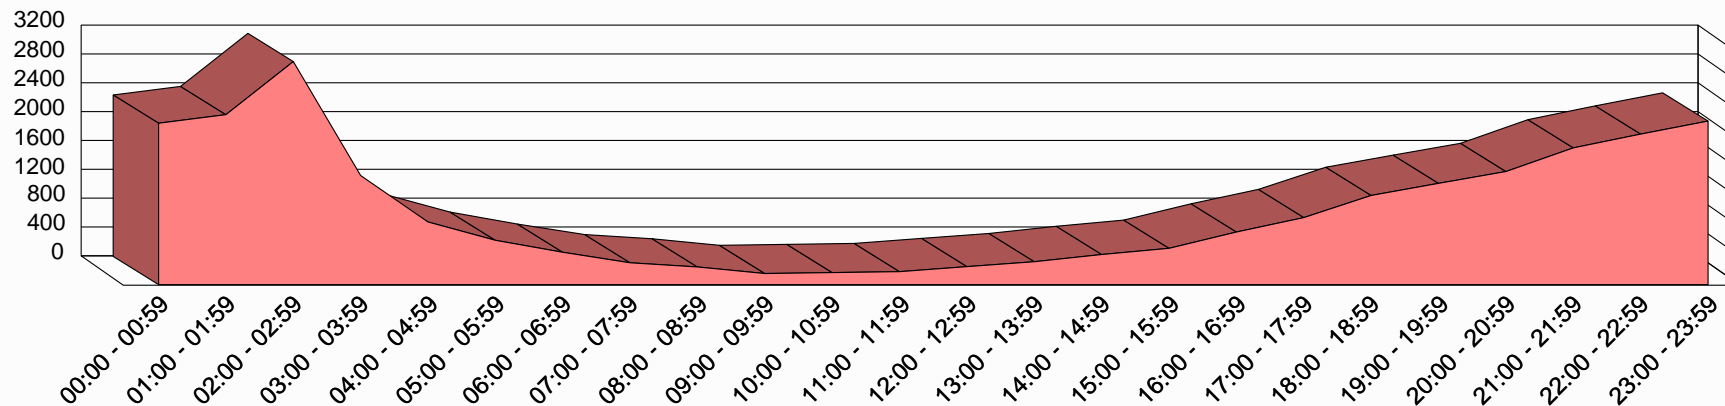

DUI (Alcohol) Related Total Crashes by Hour of the Day

2006

00:00	01:00	02:00	03:00	04:00	05:00	06:00	07:00	08:00	09:00	10:00	11:00	12:00	13:00	14:00	15:00	16:00	17:00	18:00	19:00	20:00	21:00	22:00	23:00	
00:59	01:59	02:59	03:59	04:59	05:59	06:59	07:59	08:59	09:59	10:59	11:59	12:59	13:59	14:59	15:59	16:59	17:59	18:59	19:59	20:59	21:59	22:59	23:59	UNK
2,239	2,358	3,094	1,513	869	615	449	303	245	154	167	180	250	318	418	504	730	930	1,237	1,405	1,569	1,897	2,088	2,269	166