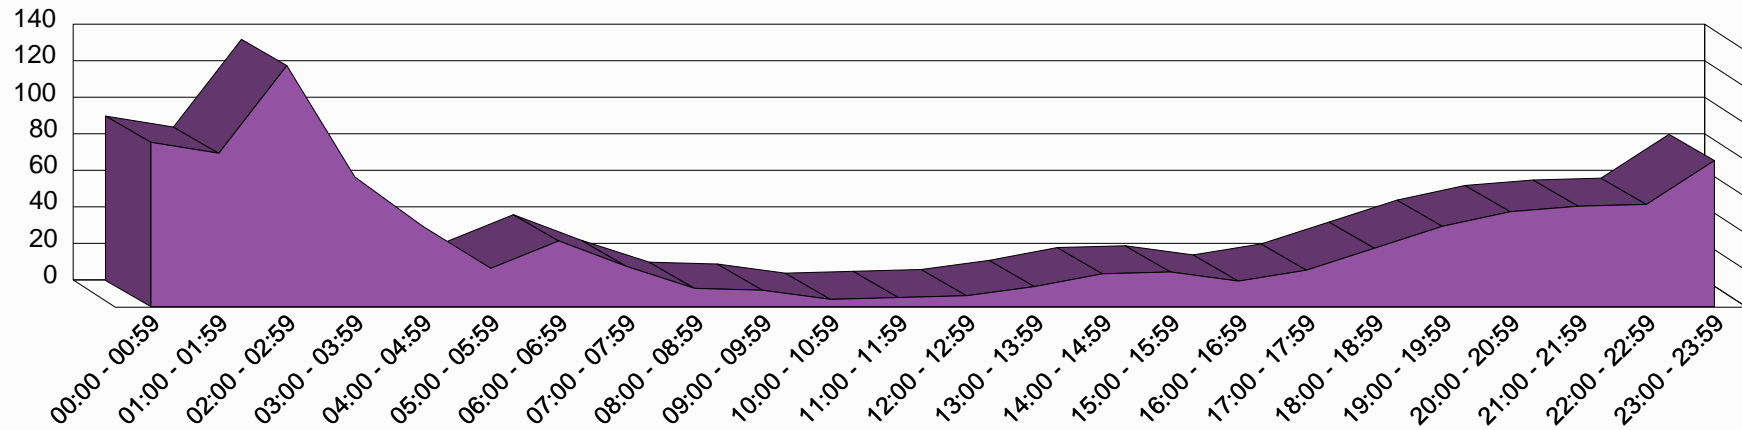

DUI (Alcohol) Related Fatal Crashes by Hour of the Day

2012

00:00	01:00	02:00	03:00	04:00	05:00	06:00	07:00	08:00	09:00	10:00	11:00	12:00	13:00	14:00	15:00	16:00	17:00	18:00	19:00	20:00	21:00	22:00	23:00
00:59	01:59	02:59	03:59	04:59	05:59	06:59	07:59	08:59	09:59	10:59	11:59	12:59	13:59	14:59	15:59	16:59	17:59	18:59	19:59	20:59	21:59	22:59	23:59
90	84	132	71	44	21	36	22	10	9	4	5	6	11	18	19	14	20	32	44	52	55	56	80