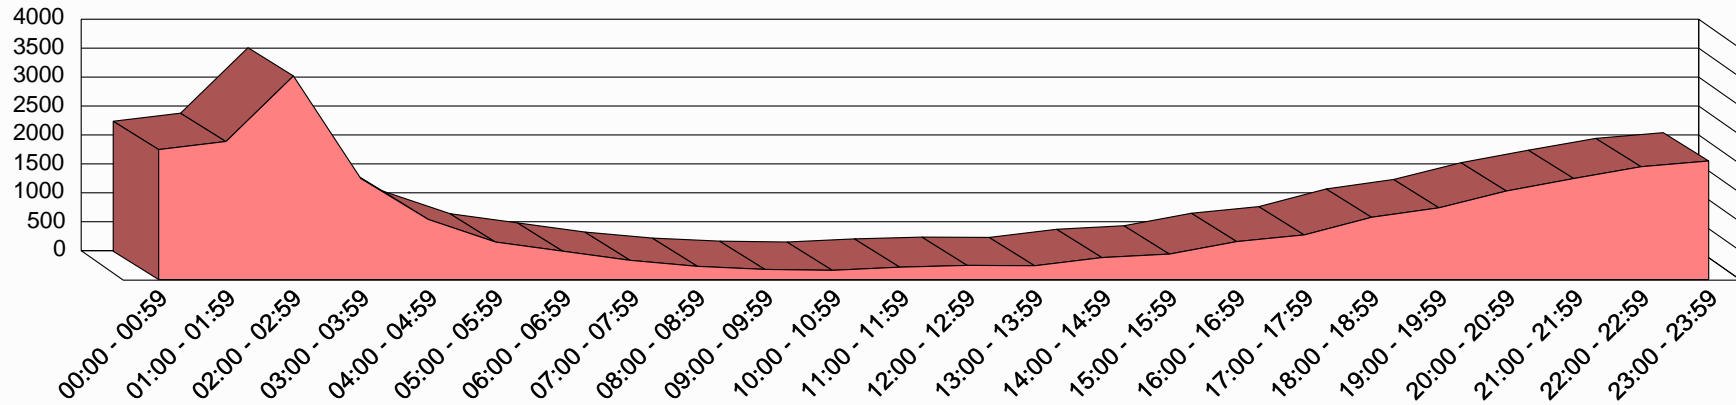

DUI (Alcohol) Related Total Crashes by Hour of the Day

2012

00:00	01:00	02:00	03:00	04:00	05:00	06:00	07:00	08:00	09:00	10:00	11:00	12:00	13:00	14:00	15:00	16:00	17:00	18:00	19:00	20:00	21:00	22:00	23:00
00:59	01:59	02:59	03:59	04:59	05:59	06:59	07:59	08:59	09:59	10:59	11:59	12:59	13:59	14:59	15:59	16:59	17:59	18:59	19:59	20:59	21:59	22:59	23:59
2,247	2,387	3,519	1,746	1,040	649	490	332	228	175	160	214	245	239	380	441	657	772	1,077	1,241	1,531	1,747	1,951	2,050