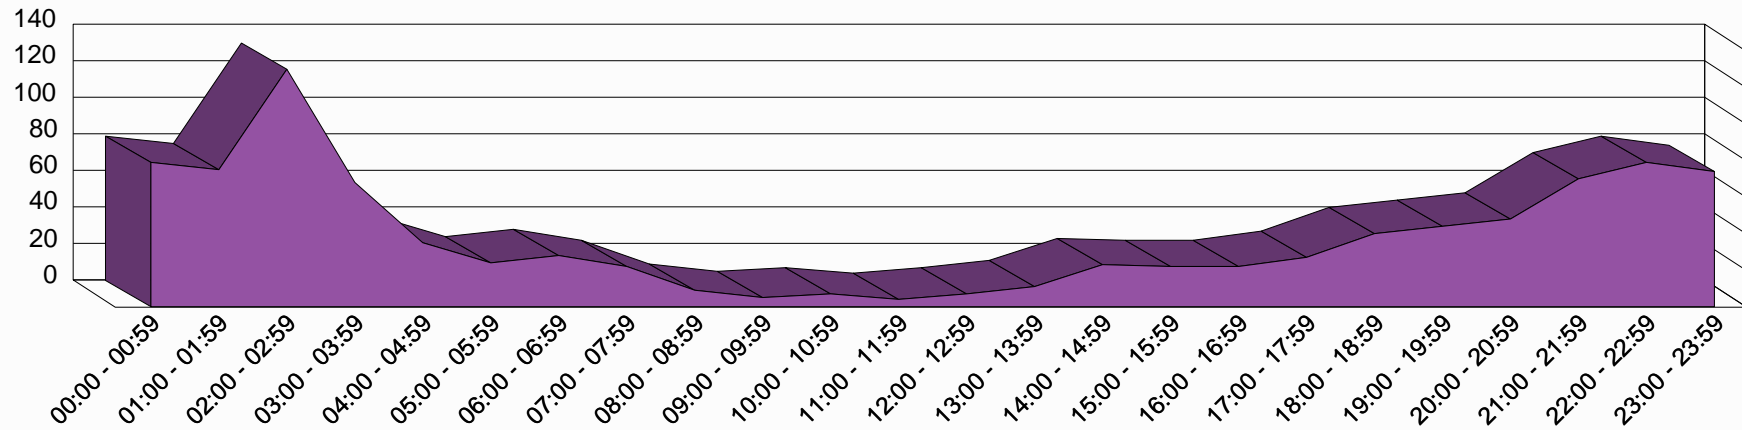

DUI (Alcohol) Related Fatal Crashes by Hour of the Day

2013

00:00	01:00	02:00	03:00	04:00	05:00	06:00	07:00	08:00	09:00	10:00	11:00	12:00	13:00	14:00	15:00	16:00	17:00	18:00	19:00	20:00	21:00	22:00	23:00
00:59	01:59	02:59	03:59	04:59	05:59	06:59	07:59	08:59	09:59	10:59	11:59	12:59	13:59	14:59	15:59	16:59	17:59	18:59	19:59	20:59	21:59	22:59	23:59
79	75	130	68	35	24	28	22	9	5	7	4	7	11	23	22	22	27	40	44	48	70	79	74