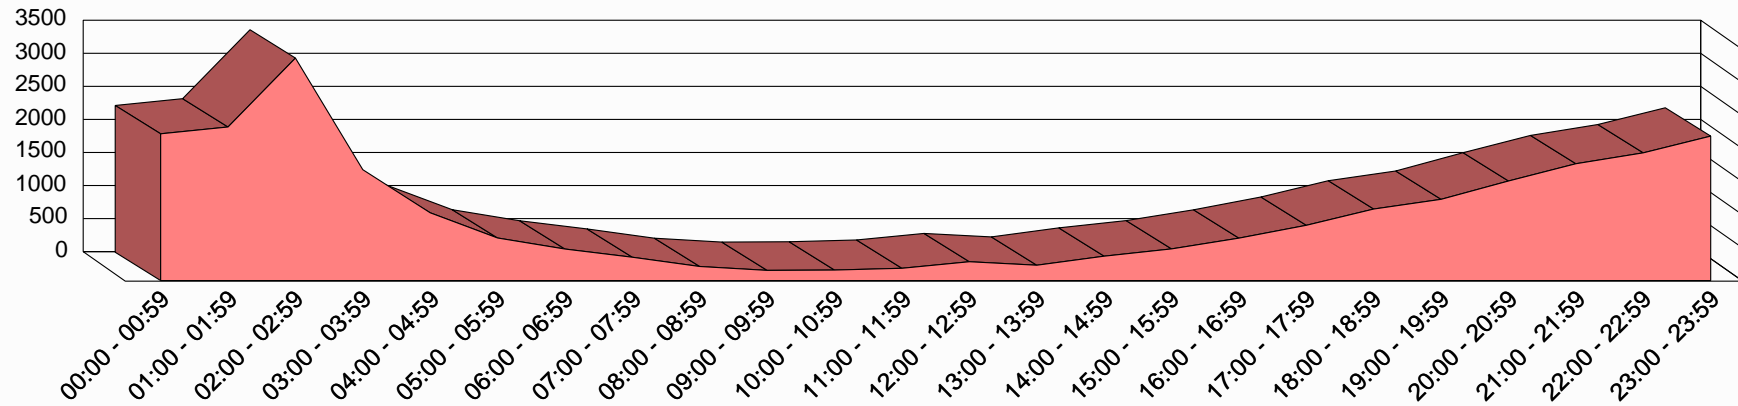

DUI (Alcohol) Related Total Crashes by Hour of the Day

2013

00:00	01:00	02:00	03:00	04:00	05:00	06:00	07:00	08:00	09:00	10:00	11:00	12:00	13:00	14:00	15:00	16:00	17:00	18:00	19:00	20:00	21:00	22:00	23:00
00:59	01:59	02:59	03:59	04:59	05:59	06:59	07:59	08:59	09:59	10:59	11:59	12:59	13:59	14:59	15:59	16:59	17:59	18:59	19:59	20:59	21:59	22:59	23:59
2,220	2,323	3,365	1,677	1,025	644	477	353	213	154	159	186	285	232	369	479	642	836	1,082	1,229	1,506	1,767	1,932	2,185