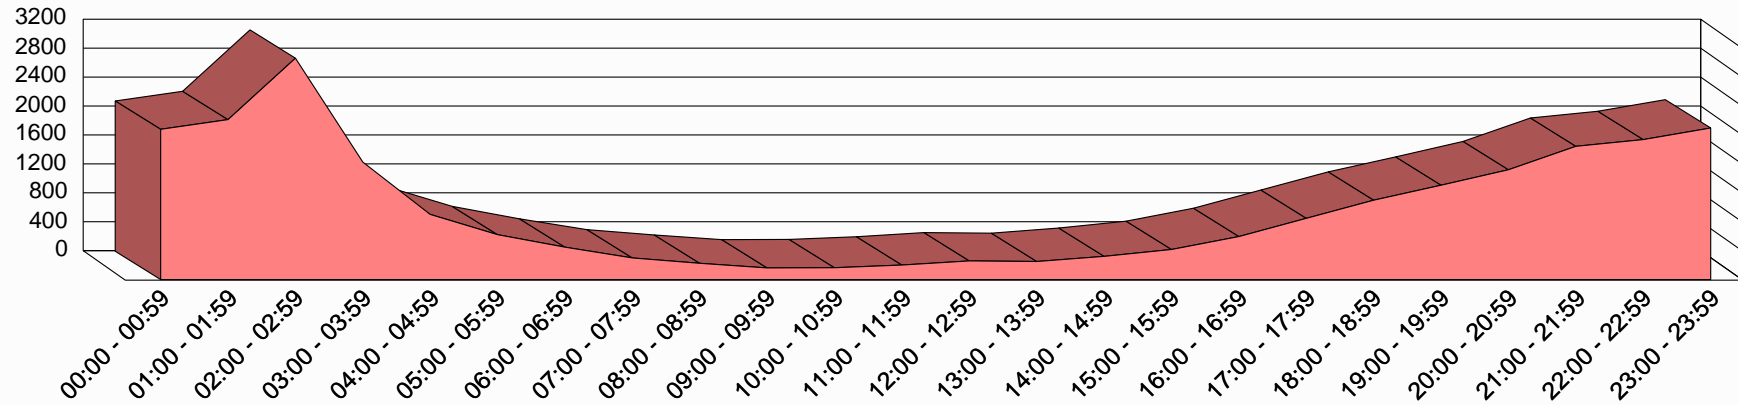

## DUI (Alcohol) Related Total Crashes by Hour of the Day

2014

00:00	01:00	02:00	03:00	04:00	05:00	06:00	07:00	08:00	09:00	10:00	11:00	12:00	13:00	14:00	15:00	16:00	17:00	18:00	19:00	20:00	21:00	22:00	23:00
00:59	01:59	02:59	03:59	04:59	05:59	06:59	07:59	08:59	09:59	10:59	11:59	12:59	13:59	14:59	15:59	16:59	17:59	18:59	19:59	20:59	21:59	22:59	23:59
2,078	2,212	3,061	1,625	901	621	448	299	225	161	164	201	258	250	321	416	595	847	1,098	1,305	1,519	1,843	1,936	2,096