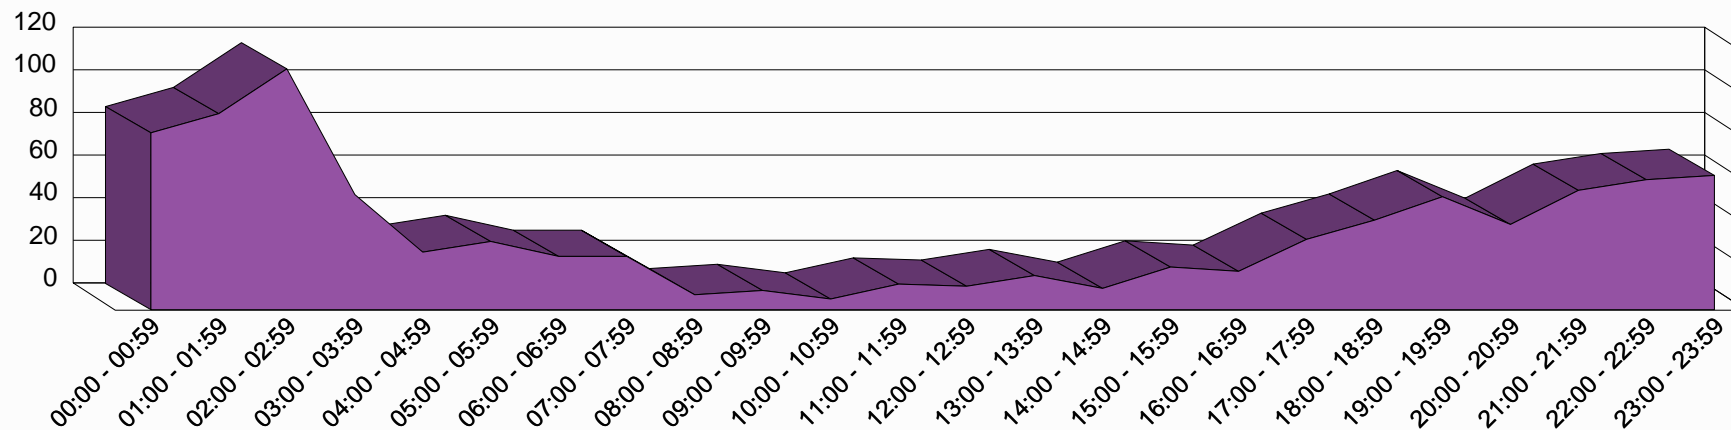

## DUI (Alcohol) Related Fatal Crashes by Hour of the Day

2015

00:00	01:00	02:00	03:00	04:00	05:00	06:00	07:00	08:00	09:00	10:00	11:00	12:00	13:00	14:00	15:00	16:00	17:00	18:00	19:00	20:00	21:00	22:00	23:00	
-	-	-	-	-	-	-	-	-	-	-	-	-	-	-	-	-	-	-	-	-	-	-	-	-
00:59	01:59	02:59	03:59	04:59	05:59	06:59	07:59	08:59	09:59	10:59	11:59	12:59	13:59	14:59	15:59	16:59	17:59	18:59	19:59	20:59	21:59	22:59	23:59	
83	92	113	54	27	32	25	25	7	9	5	12	11	16	10	20	18	33	42	53	40	56	61	63	