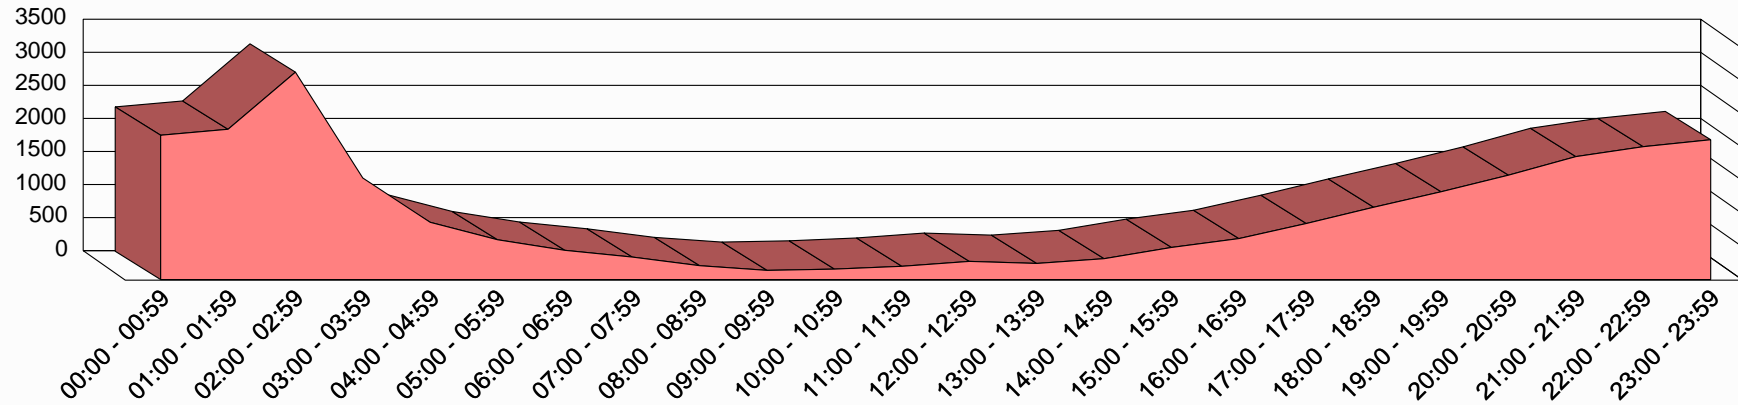

DUI (Alcohol) Related Total Crashes by Hour of the Day

2015

00:00	01:00	02:00	03:00	04:00	05:00	06:00	07:00	08:00	09:00	10:00	11:00	12:00	13:00	14:00	15:00	16:00	17:00	18:00	19:00	20:00	21:00	22:00	23:00
00:59	01:59	02:59	03:59	04:59	05:59	06:59	07:59	08:59	09:59	10:59	11:59	12:59	13:59	14:59	15:59	16:59	17:59	18:59	19:59	20:59	21:59	22:59	23:59
2,183	2,273	3,137	1,536	866	602	442	340	210	139	158	201	275	244	316	486	620	848	1,094	1,328	1,579	1,860	2,010	2,115