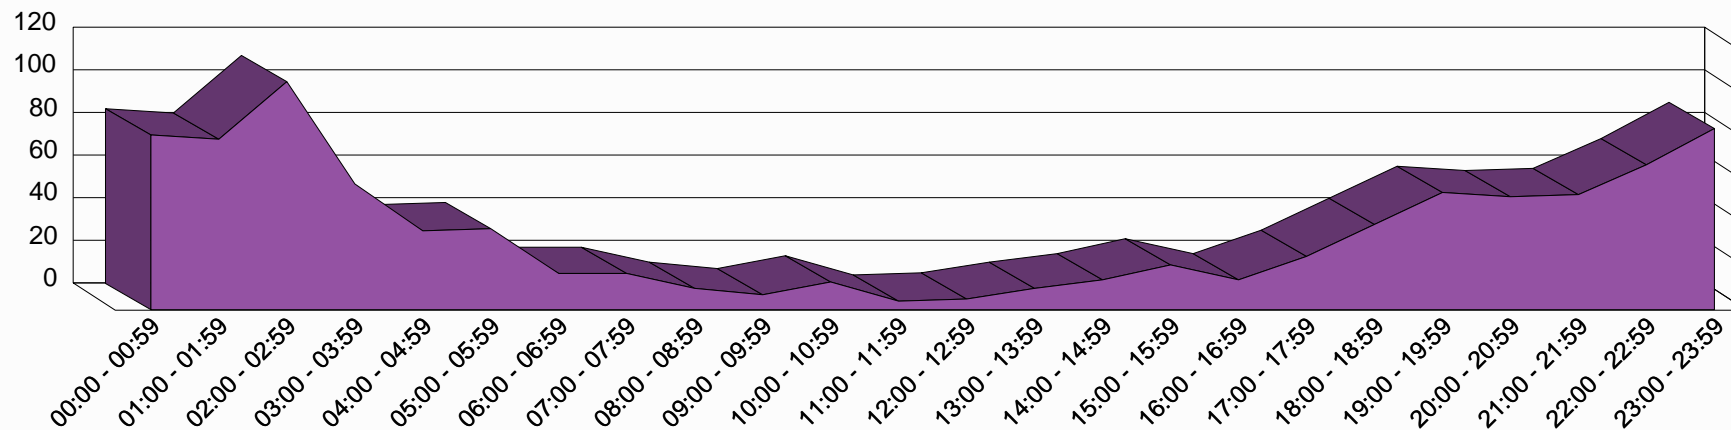

DUI (Alcohol) Related Fatal Crashes by Hour of the Day

2016

00:00	01:00	02:00	03:00	04:00	05:00	06:00	07:00	08:00	09:00	10:00	11:00	12:00	13:00	14:00	15:00	16:00	17:00	18:00	19:00	20:00	21:00	22:00	23:00	
-	-	-	-	-	-	-	-	-	-	-	-	-	-	-	-	-	-	-	-	-	-	-	-	-
00:59	01:59	02:59	03:59	04:59	05:59	06:59	07:59	08:59	09:59	10:59	11:59	12:59	13:59	14:59	15:59	16:59	17:59	18:59	19:59	20:59	21:59	22:59	23:59	
82	80	107	59	37	38	17	17	10	7	13	4	5	10	14	21	14	25	40	55	53	54	68	85	