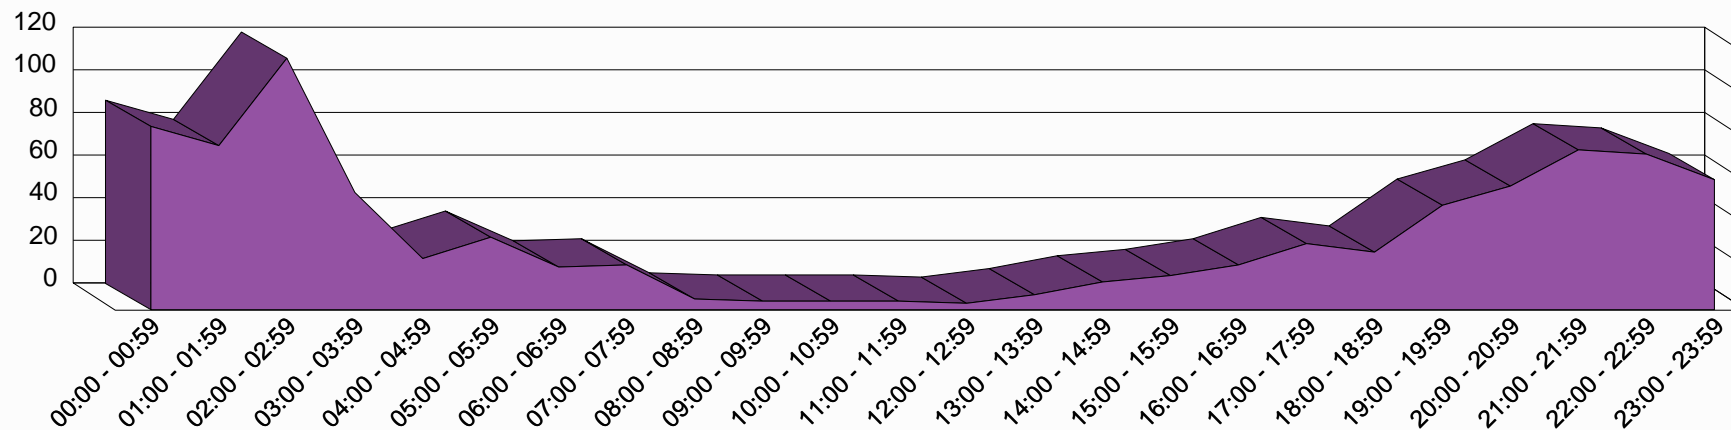

DUI (Alcohol) Related Fatal Crashes by Hour of the Day

2018

00:00	01:00	02:00	03:00	04:00	05:00	06:00	07:00	08:00	09:00	10:00	11:00	12:00	13:00	14:00	15:00	16:00	17:00	18:00	19:00	20:00	21:00	22:00	23:00	
-	-	-	-	-	-	-	-	-	-	-	-	-	-	-	-	-	-	-	-	-	-	-	-	-
00:59	01:59	02:59	03:59	04:59	05:59	06:59	07:59	08:59	09:59	10:59	11:59	12:59	13:59	14:59	15:59	16:59	17:59	18:59	19:59	20:59	21:59	22:59	23:59	
86	77	118	55	24	34	20	21	5	4	4	4	3	7	13	16	21	31	27	49	58	75	73	61	