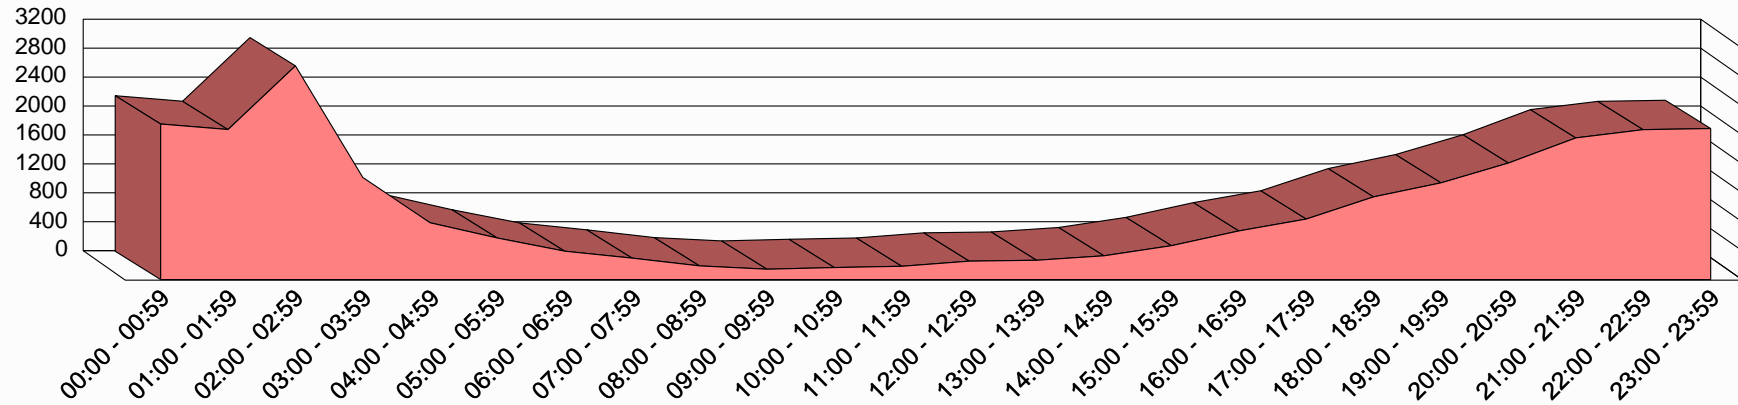

DUI (Alcohol) Related Total Crashes by Hour of the Day

2018

00:00	01:00	02:00	03:00	04:00	05:00	06:00	07:00	08:00	09:00	10:00	11:00	12:00	13:00	14:00	15:00	16:00	17:00	18:00	19:00	20:00	21:00	22:00	23:00
00:59	01:59	02:59	03:59	04:59	05:59	06:59	07:59	08:59	09:59	10:59	11:59	12:59	13:59	14:59	15:59	16:59	17:59	18:59	19:59	20:59	21:59	22:59	23:59
2,151	2,075	2,955	1,412	785	574	392	296	189	143	166	184	255	267	329	469	673	837	1,144	1,338	1,612	1,959	2,073	2,088