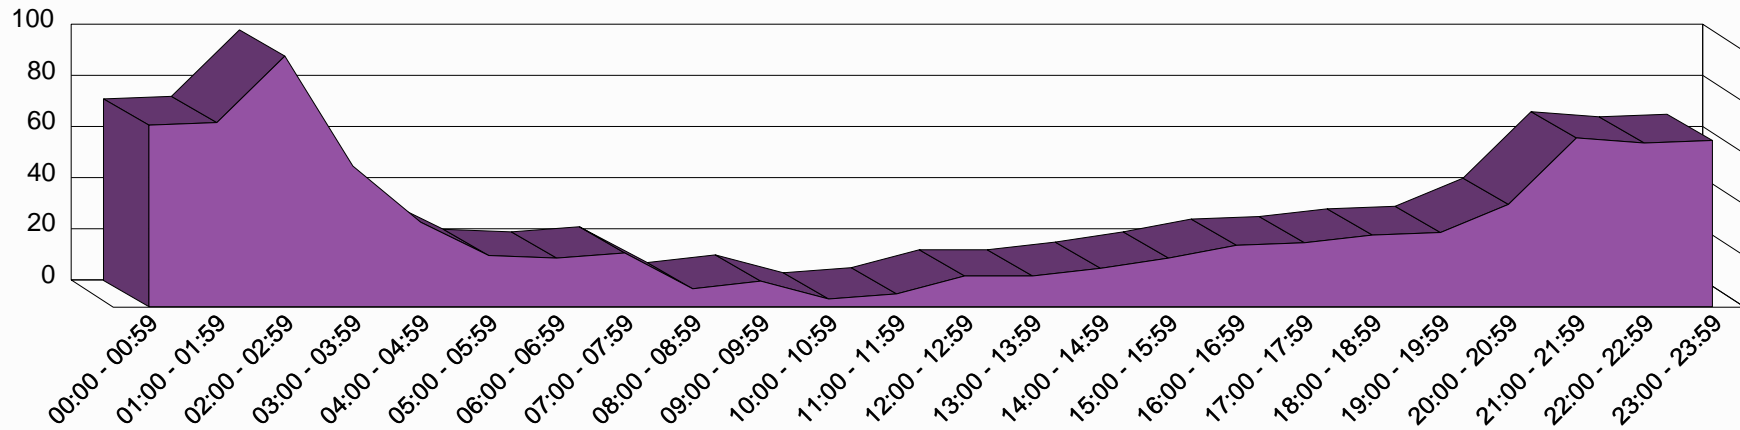

DUI (Alcohol) Related Fatal Crashes by Hour of the Day

2019

00:00	01:00	02:00	03:00	04:00	05:00	06:00	07:00	08:00	09:00	10:00	11:00	12:00	13:00	14:00	15:00	16:00	17:00	18:00	19:00	20:00	21:00	22:00	23:00	
-	-	-	-	-	-	-	-	-	-	-	-	-	-	-	-	-	-	-	-	-	-	-	-	-
00:59	01:59	02:59	03:59	04:59	05:59	06:59	07:59	08:59	09:59	10:59	11:59	12:59	13:59	14:59	15:59	16:59	17:59	18:59	19:59	20:59	21:59	22:59	23:59	
71	72	98	55	33	20	19	21	7	10	3	5	12	12	15	19	24	25	28	29	40	66	64	65	