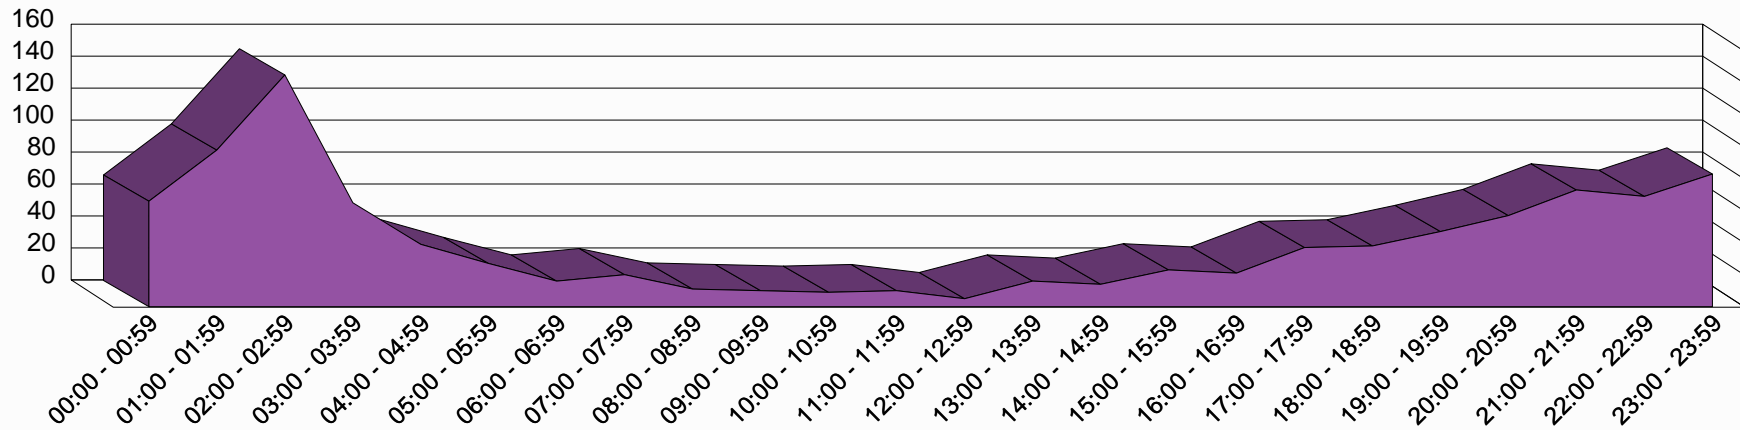

DUI (Alcohol) Related Fatal Crashes by Hour of the Day

2021

00:00	01:00	02:00	03:00	04:00	05:00	06:00	07:00	08:00	09:00	10:00	11:00	12:00	13:00	14:00	15:00	16:00	17:00	18:00	19:00	20:00	21:00	22:00	23:00	
-	-	-	-	-	-	-	-	-	-	-	-	-	-	-	-	-	-	-	-	-	-	-	-	-
00:59	01:59	02:59	03:59	04:59	05:59	06:59	07:59	08:59	09:59	10:59	11:59	12:59	13:59	14:59	15:59	16:59	17:59	18:59	19:59	20:59	21:59	22:59	23:59	
66	98	145	65	39	27	16	20	11	10	9	10	5	16	14	23	21	37	38	47	57	73	69	83	