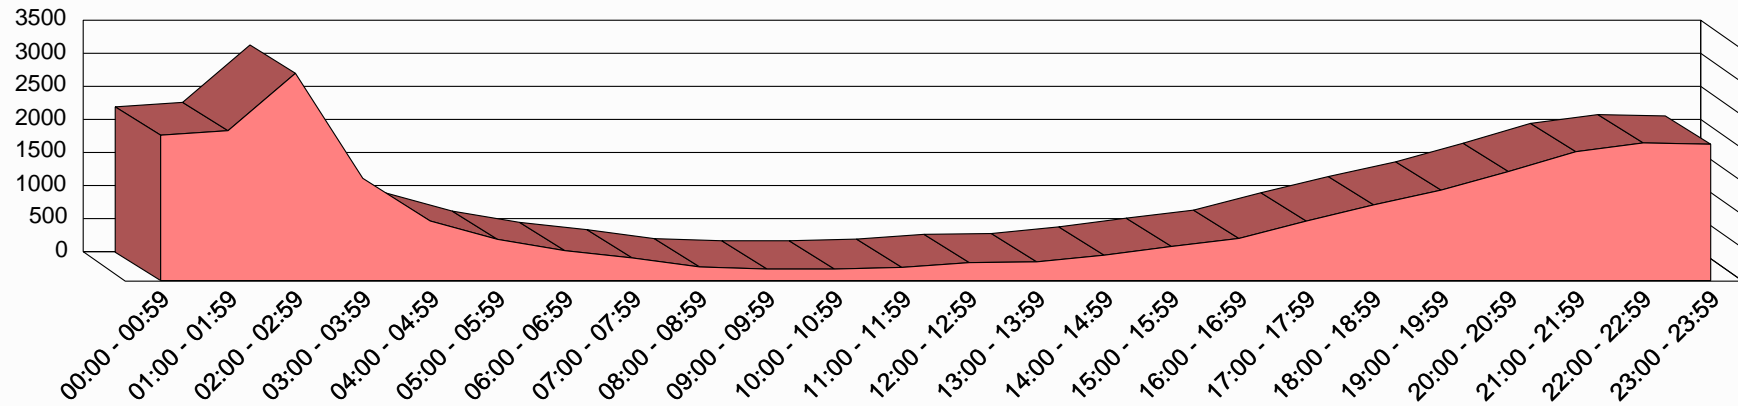

DUI (Alcohol) Related Total Crashes by Hour of the Day

2021

00:00	01:00	02:00	03:00	04:00	05:00	06:00	07:00	08:00	09:00	10:00	11:00	12:00	13:00	14:00	15:00	16:00	17:00	18:00	19:00	20:00	21:00	22:00	23:00
00:59	01:59	02:59	03:59	04:59	05:59	06:59	07:59	08:59	09:59	10:59	11:59	12:59	13:59	14:59	15:59	16:59	17:59	18:59	19:59	20:59	21:59	22:59	23:59
2,199	2,267	3,135	1,546	901	623	452	342	206	174	174	199	271	283	384	516	637	900	1,145	1,368	1,649	1,949	2,082	2,062