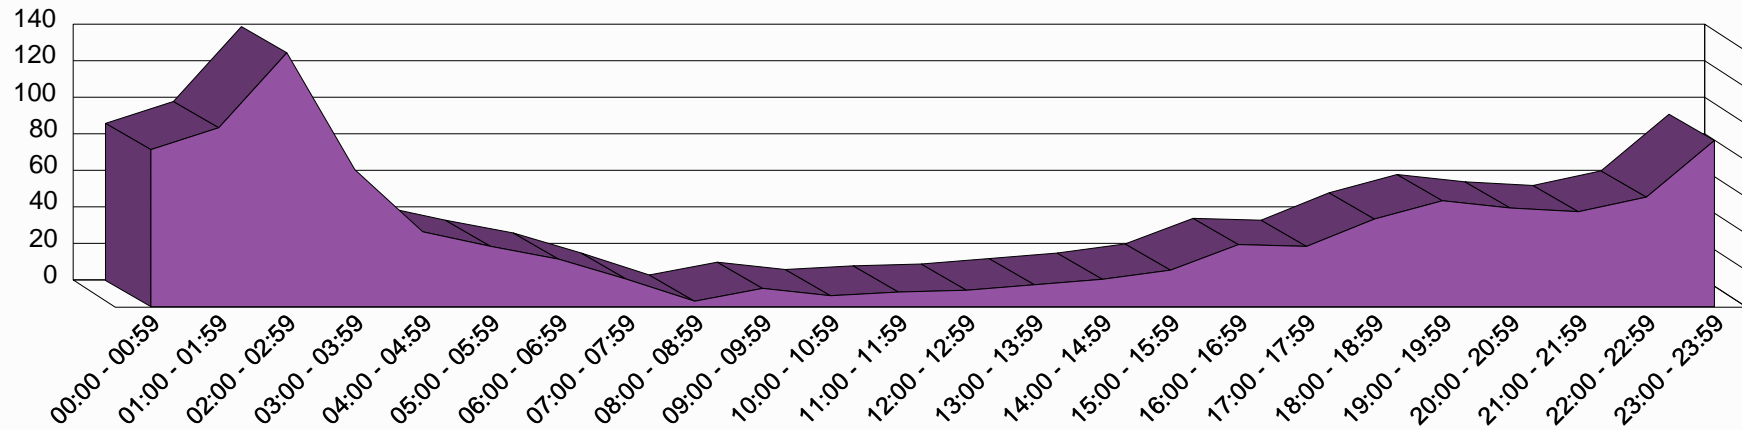

DUI (Alcohol) Related Fatal Crashes by Hour of the Day

2022

00:00	01:00	02:00	03:00	04:00	05:00	06:00	07:00	08:00	09:00	10:00	11:00	12:00	13:00	14:00	15:00	16:00	17:00	18:00	19:00	20:00	21:00	22:00	23:00	
-	-	-	-	-	-	-	-	-	-	-	-	-	-	-	-	-	-	-	-	-	-	-	-	-
00:59	01:59	02:59	03:59	04:59	05:59	06:59	07:59	08:59	09:59	10:59	11:59	12:59	13:59	14:59	15:59	16:59	17:59	18:59	19:59	20:59	21:59	22:59	23:59	
86	98	139	75	41	33	26	15	3	10	6	8	9	12	15	20	34	33	48	58	54	52	60	91	