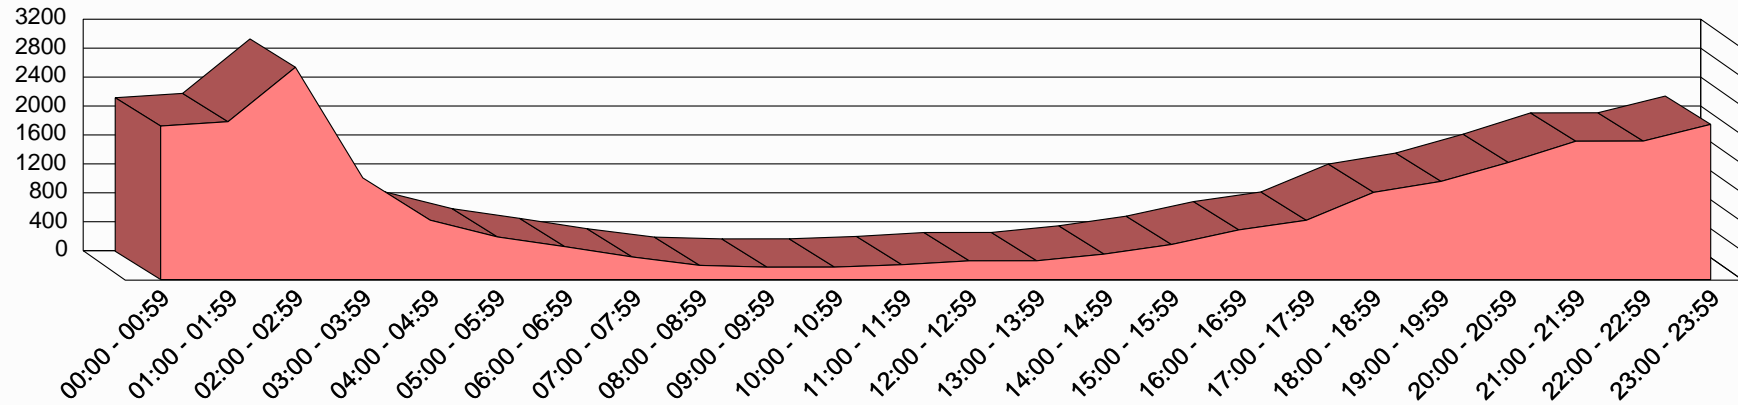

DUI (Alcohol) Related Total Crashes by Hour of the Day

2022

00:00	01:00	02:00	03:00	04:00	05:00	06:00	07:00	08:00	09:00	10:00	11:00	12:00	13:00	14:00	15:00	16:00	17:00	18:00	19:00	20:00	21:00	22:00	23:00
00:59	01:59	02:59	03:59	04:59	05:59	06:59	07:59	08:59	09:59	10:59	11:59	12:59	13:59	14:59	15:59	16:59	17:59	18:59	19:59	20:59	21:59	22:59	23:59
2,123	2,183	2,936	1,406	821	589	455	312	196	171	172	205	259	260	352	485	687	820	1,206	1,358	1,619	1,913	1,915	2,146