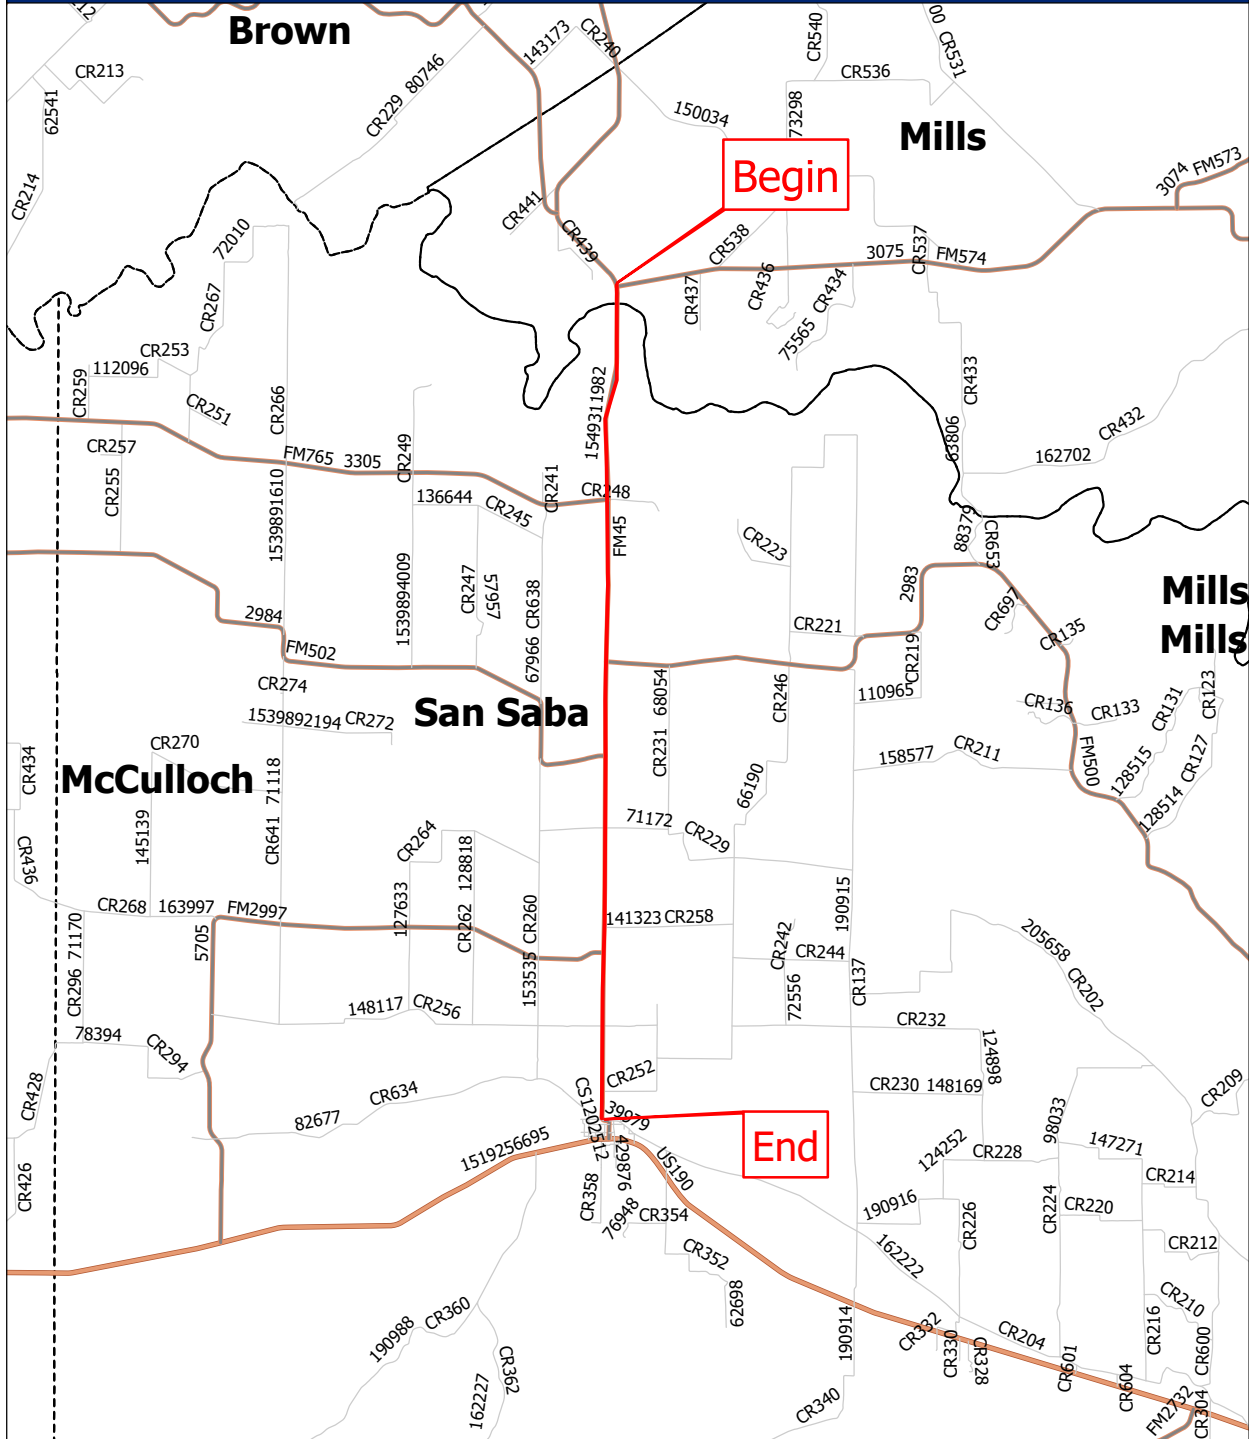

FM 45 - San Saba County

Legend

- BWD CNTY CLIP
- Roadways FM
- CR
- US
- <all other values>