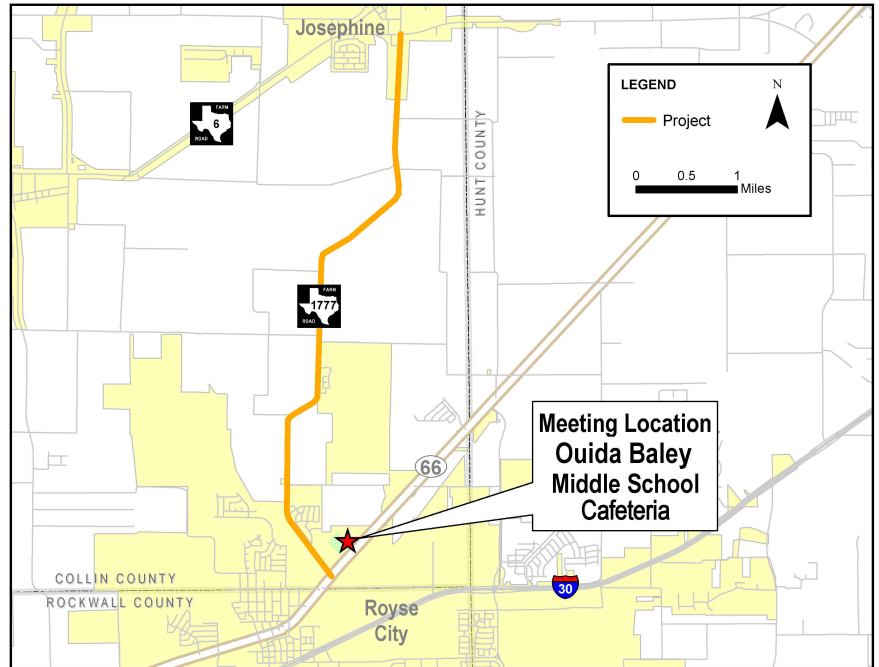

FARM-TO-MARKET (FM) 1777

De State Highway (SH) 66 para FM 6
Collin County, Texas

REUNIÓN PÚBLICA EN PERSONA (CASA ABIERTA)

La misma información
estará disponible tanto en
las reuniones presenciales
como virtuales.

CSJ: 1014-04-016

Martes, mayo 17, 2022

6 PM - 8 PM

Ouida Baley Middle School

Cafetería

1310 SH 66

Royse City, TX 75189

Información de contacto:

TxDOT Project Manager, Kibru Andargie, P.E.
Kibru.Andargie@TxDOT.gov | (214) 320-6200

REUNIÓN PÚBLICA Virtual

La Reunión Pública Virtual
se puede ver en cualquier
momento a partir del
martes 17 de mayo a las 6
p.m. hasta el miércoles,
junio 1, 2022 a las 11:59 p.m.

Puede acceder a la Reunión Pública Virtual
escaneando el código QR en esta página
usando un teléfono o una tableta o visitando
www.keepitmovingdallas.com/FM1777

SCAN ME

Instrucciones para la reunión pública en persona

1310 SH 66, Royse City, Texas 75189

Cómo llegar desde sur:

Dirígete hacia el norte por SH 66 y Ouida Baley Middle School estará a tu izquierda.

Cómo llegar desde el norte:

Dirígete hacia el sur por FM 1777, gira a la izquierda en E SH 66 y Ouida Baley Middle School estará a tu izquierda.